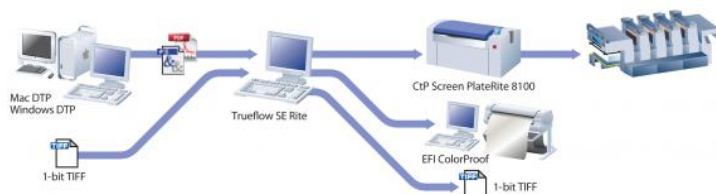

## Trueflow

### Trueflow SE Rite

[Podziel się](#)

Jest to uproszczona wersja systemu, wyposażona we wszystkie funkcje niezbędne do produkcji płyt za pomocą CTP. Posiada funkcje Hot Folder, Job Container, automatyczny trapping, impozycję i szablony impozycyjne.

Działanie operatora polega na przesunięciu pracy do Hot Folderu, co automatycznie uruchamia proces impozycji, rastrowanie i naświetlanie płyt.

Trueflow SE Rite może być rozbudowany do pełnej wersji Trueflow SE.