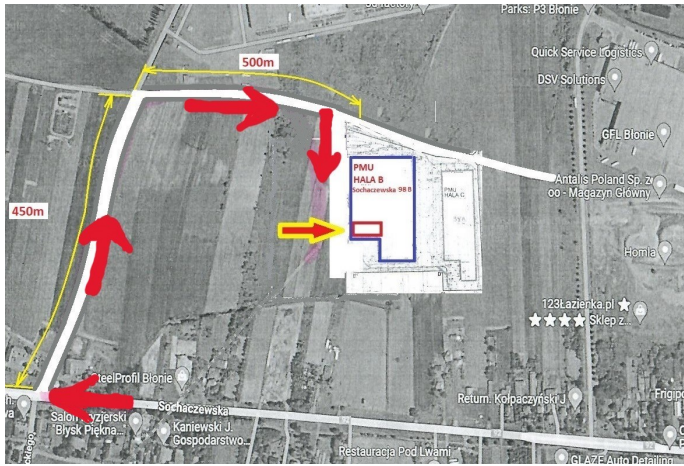

ul. Sochaczewska 98B,

Hala B

05-870 Błonie Wieś

Rampa nr 24

Podjazdy nr T2 i T3

współrzędne GPS: 52.20212 N, 20.58316 E

Kontakt: [magazyn@reprograf-grafikus.com.pl](mailto:magazyn@reprograf-grafikus.com.pl)